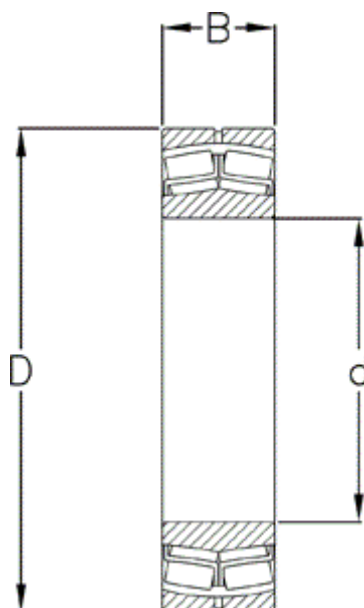

Varenummer: 571810005002

Beskrivelse: NSK Sfærisk rulleleje 24020CE4 C3

Mål

= Further measures: [Download PDF catalogue from Documents](#)

B = 50

d = 100

D = 150